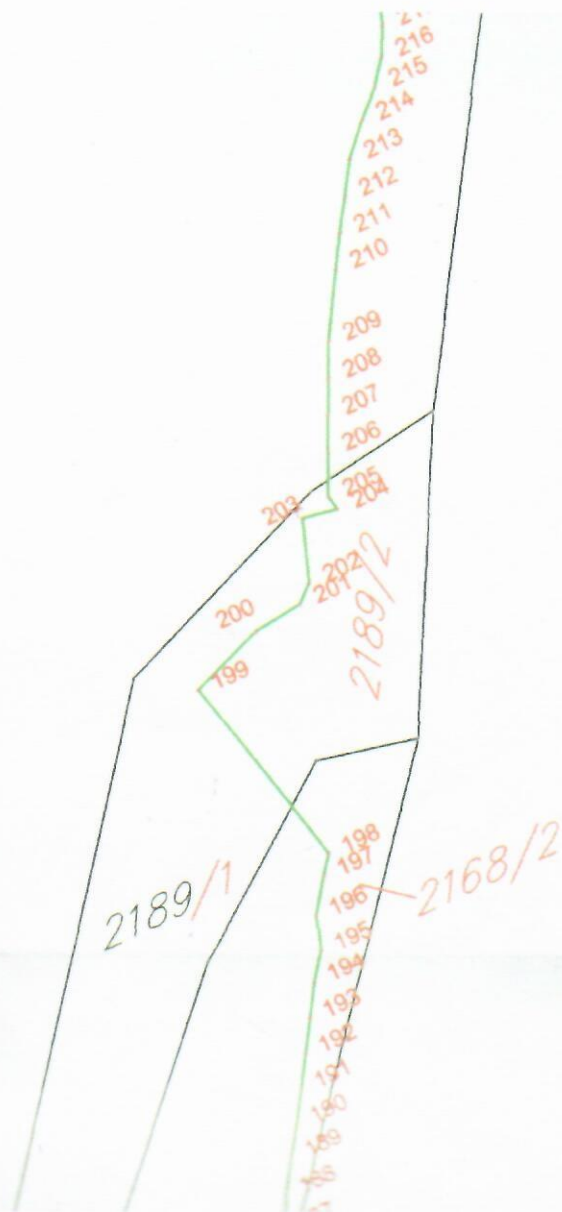

Kp 2189/2 KO Šipačno II