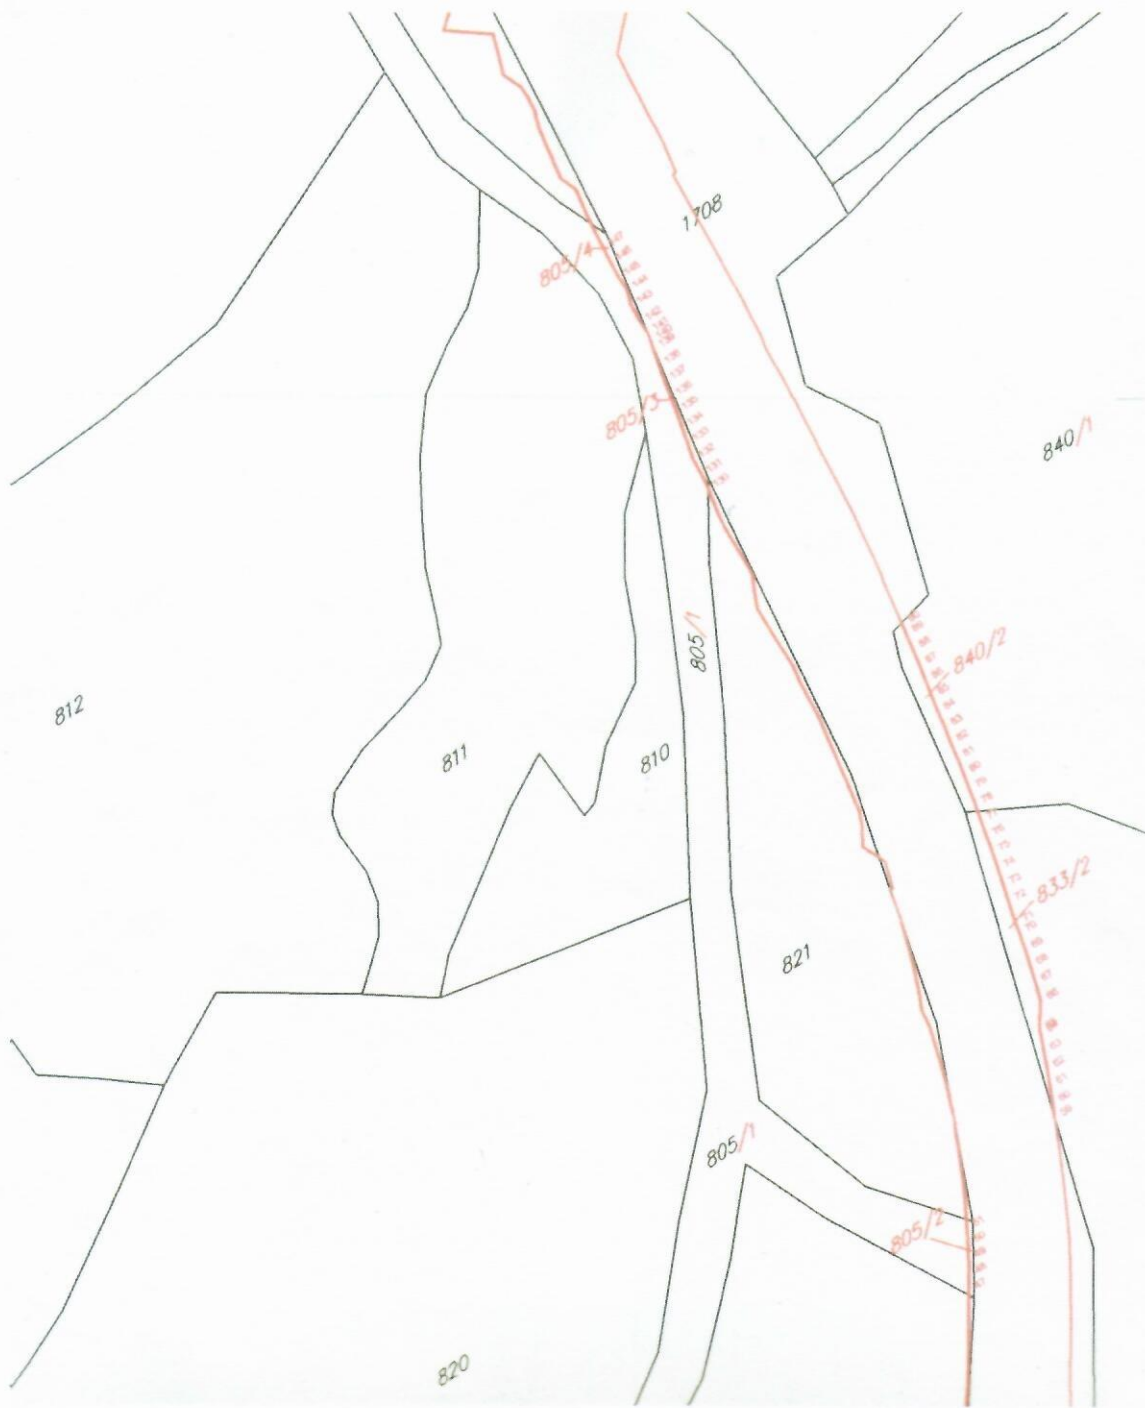

Kp 805/2, 805/3 i 805/4 KO Jasenovo polje