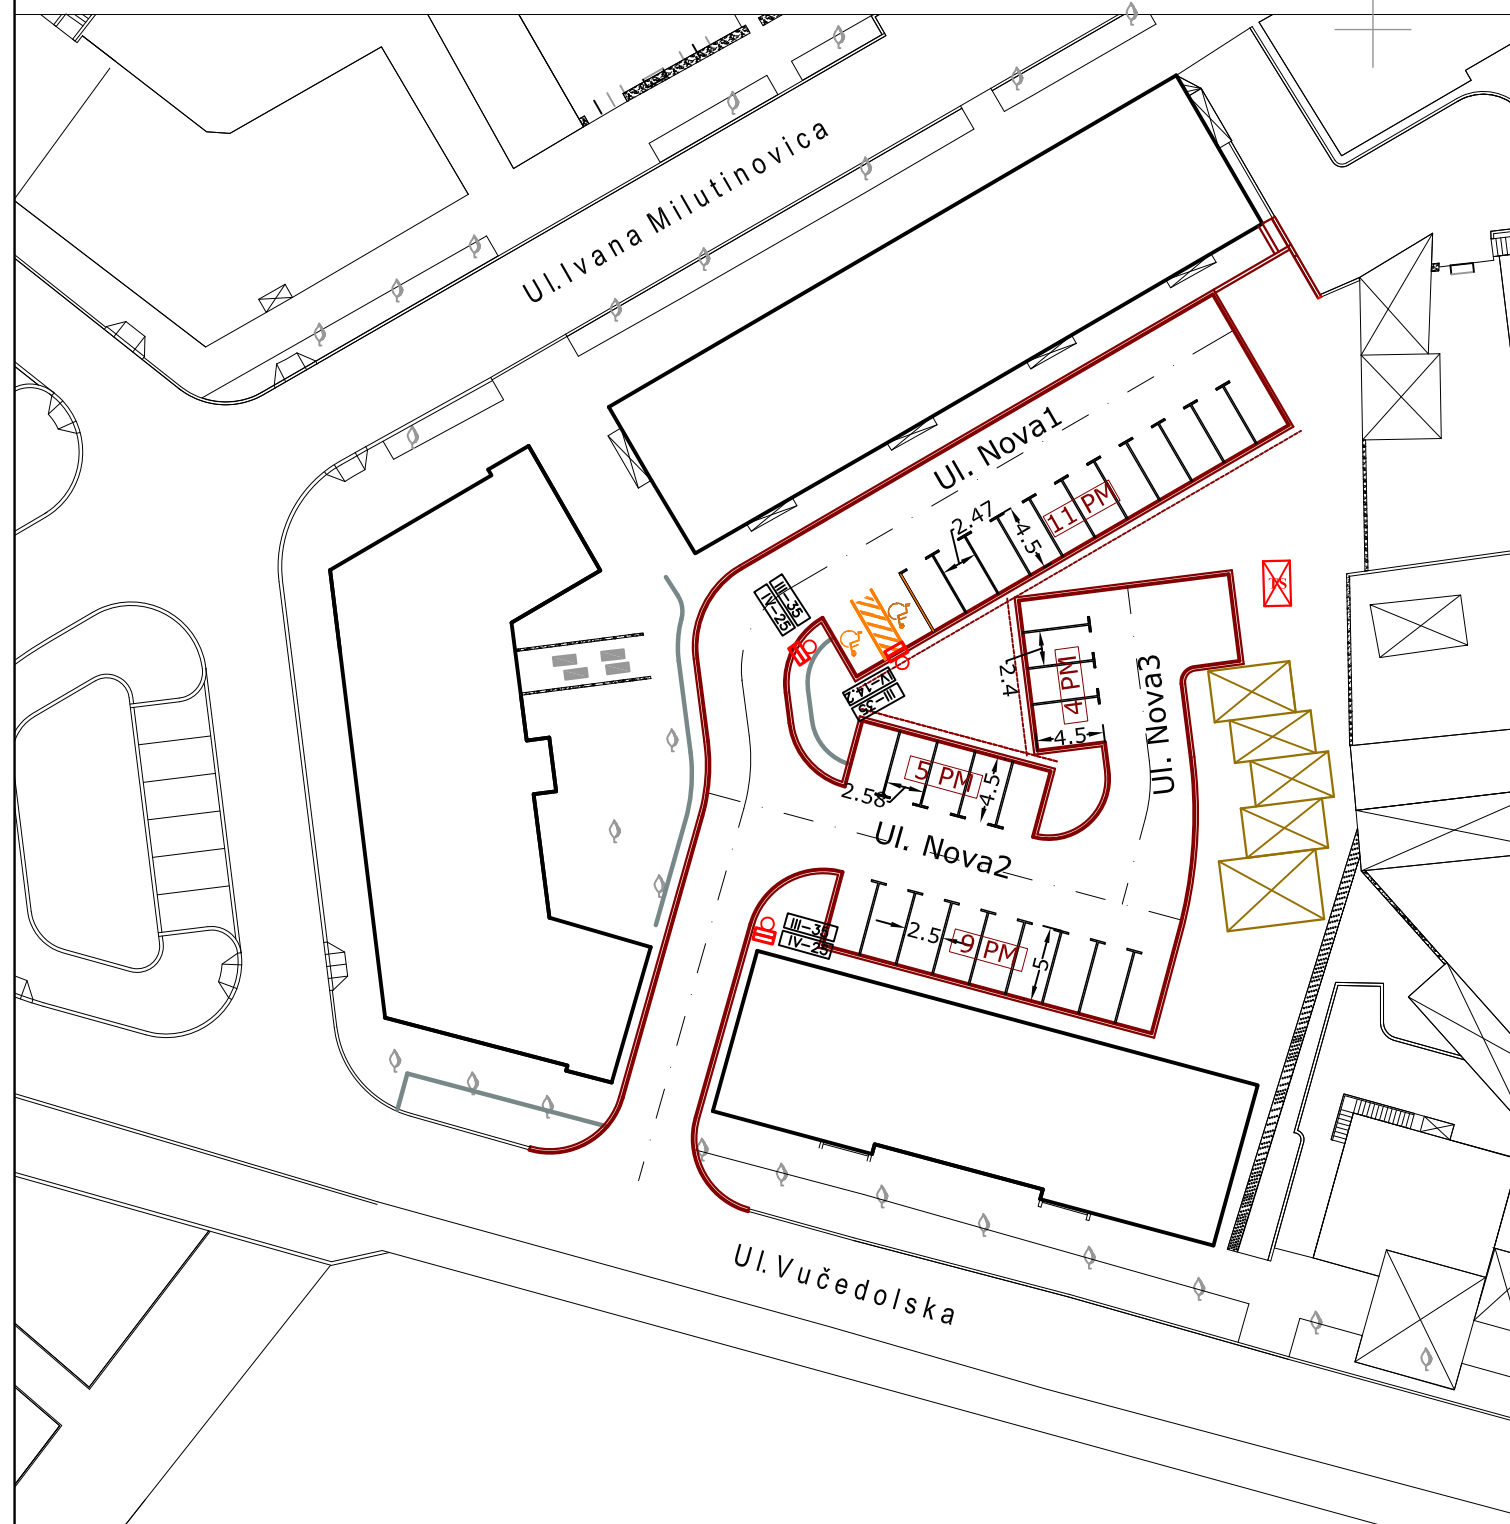

PI- Parking u Vučedolskoj ulici (kod Gradskog parka)

R 1:500

UKUPAN BROJ OPŠTIH PARKING MJESTA: 31
BROJ PARKING MJESTA REZERVISAN ZA
OSOBE SA INVALIDITETOM: 2

BROJ OPŠTIH PARKING MJESTA
POD REŽIMOM NAPLATE: **31-2=29**

LEGENDA:  - saobraćajni znak
 - parking mjesto za osobe sa invaliditetom